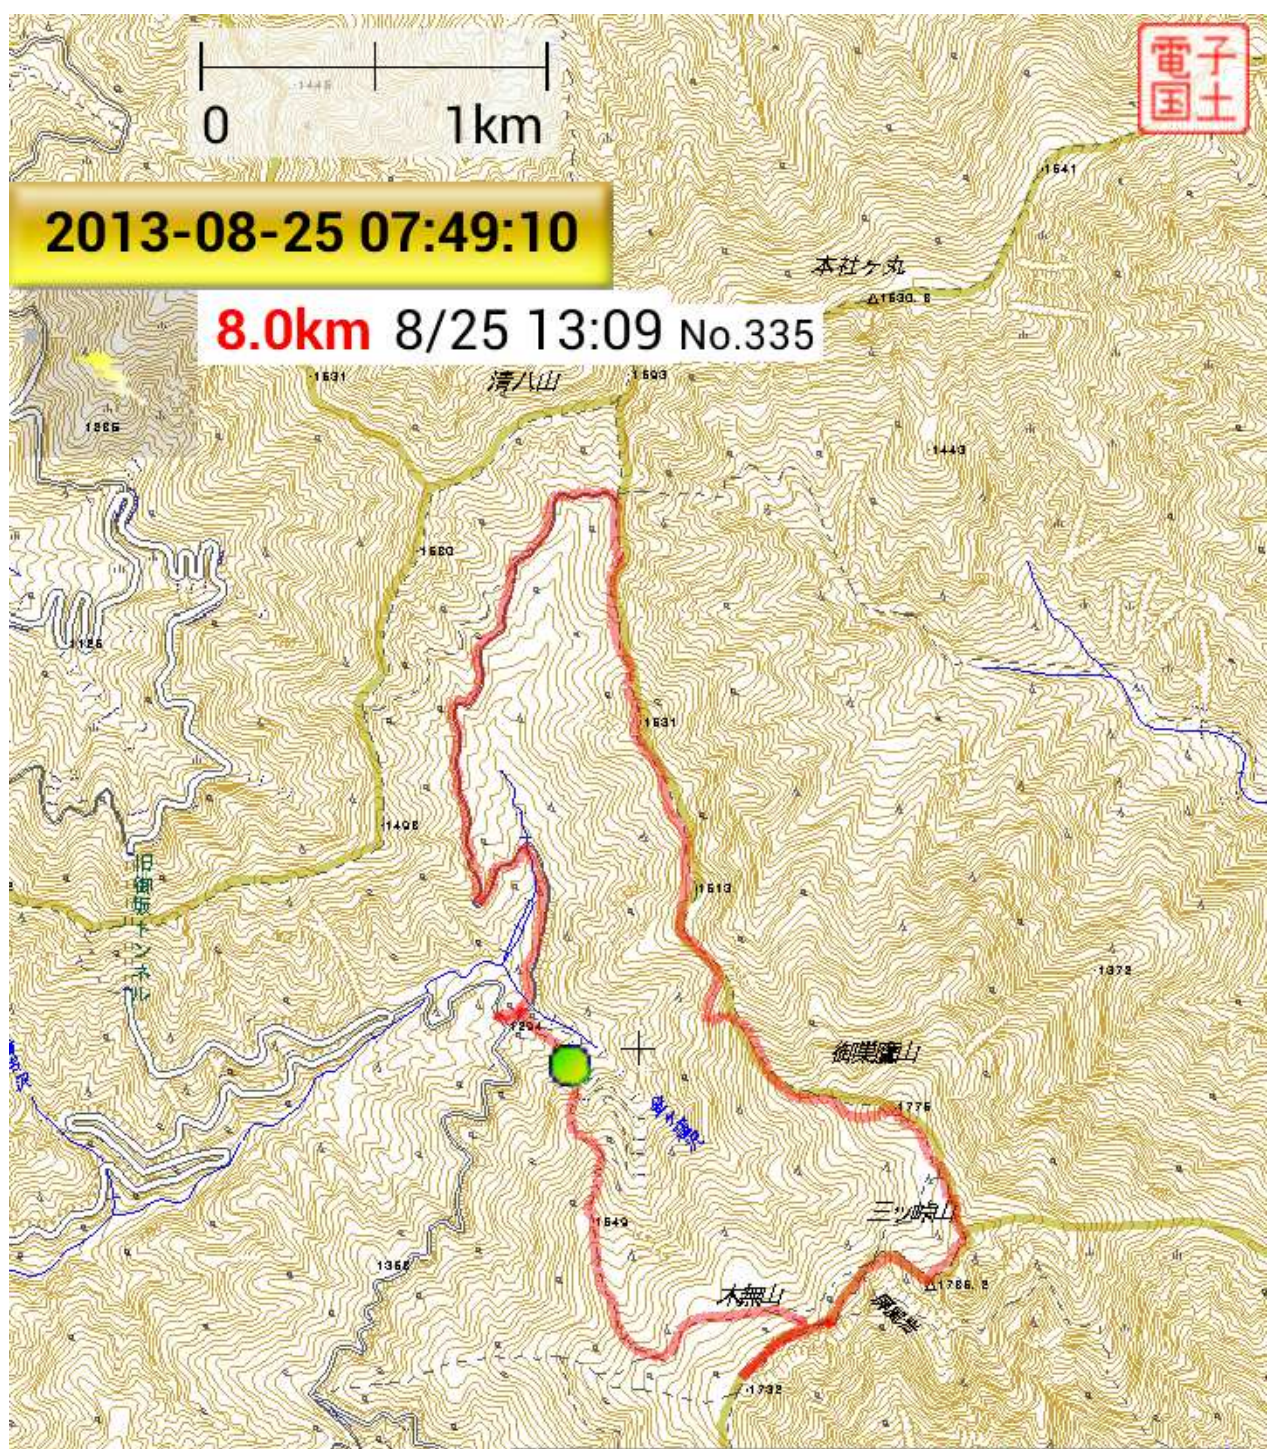

0 1km

2013-08-25 07:49:10

8.0km 8/25 13:09 No.335

Y地図

G地図

G写真

1349m