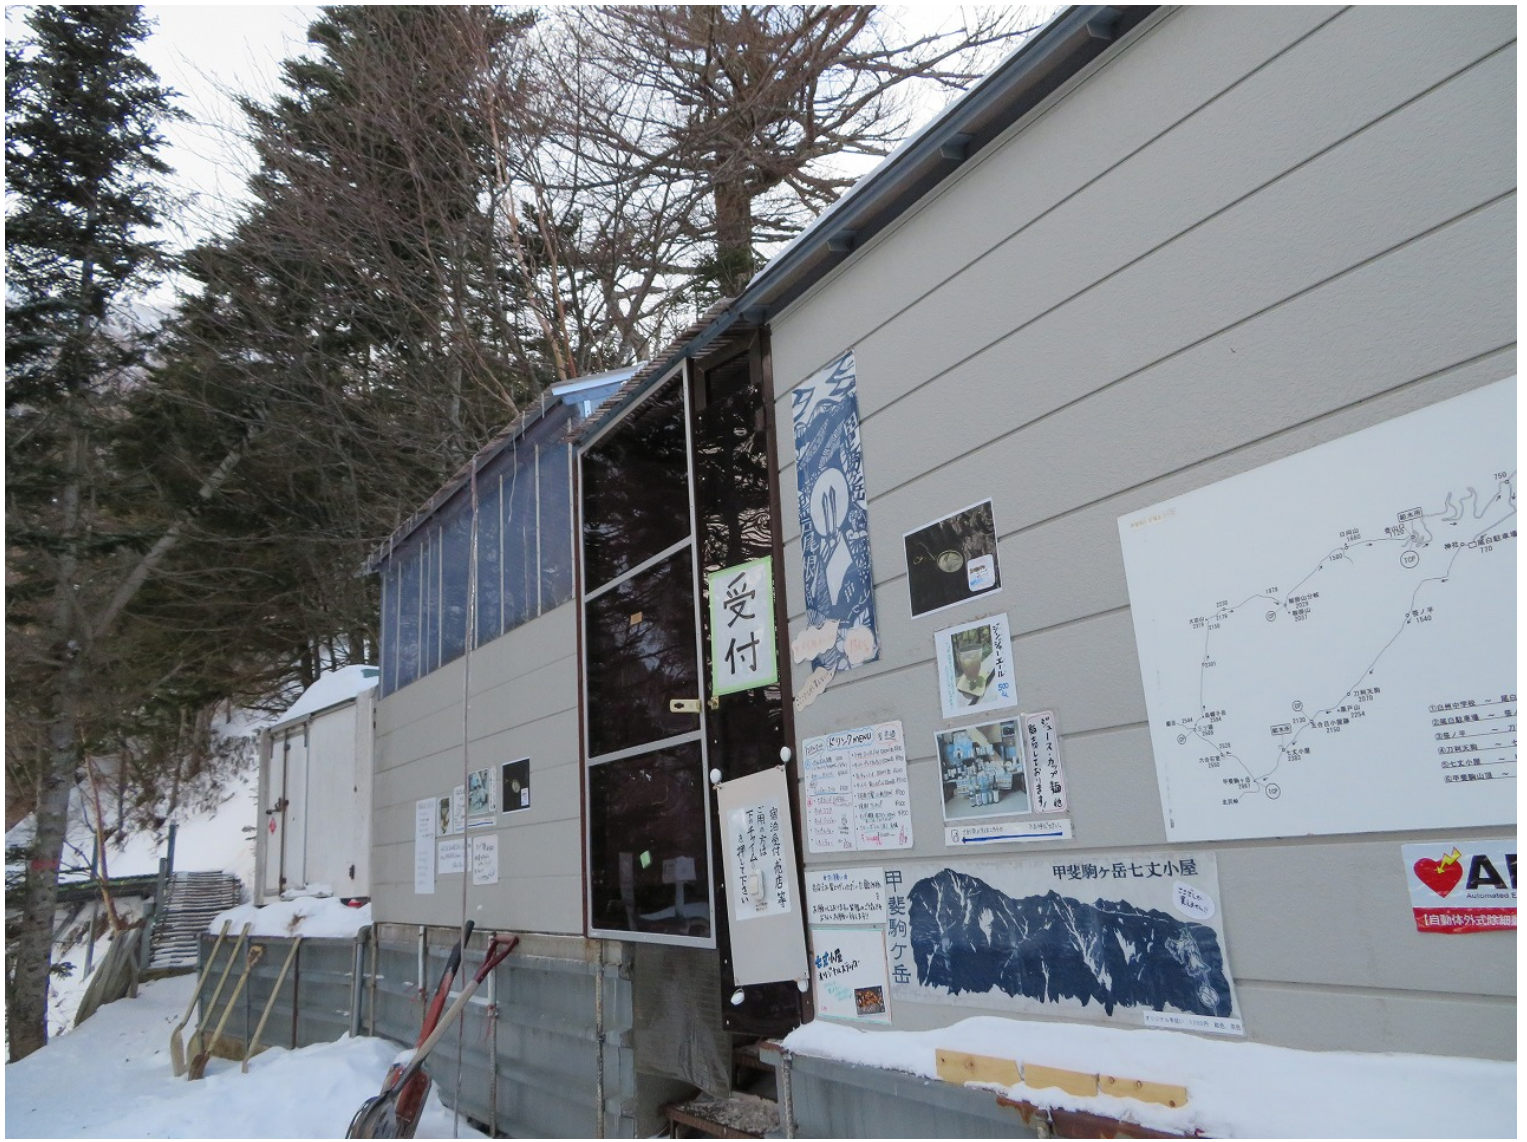

↓ 小屋番

ホーリーと後藤さん

↓ 刃渡り

巖しい山

↑ 甲斐駒頂上

昨夕、遅く小屋に着いたオジサン

↑ 七丈小屋

↓ 竹宇駐車場